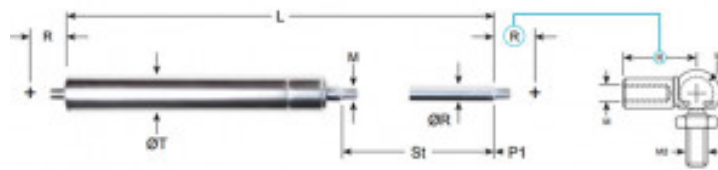

## Molla a Gas Inox 14-28-150-366 300N S14JAS0300

### Caratteristiche prodotto

Materiale: ACCIAIO INOX AISI 316

M - Filettatura: M10 x 1.5

R - Diam. Stelo (mm): 14

T - Diam. Corpo (mm): 28

St - Corsa (mm): 150

L - Lungh. Tot. a Riposo, vedi disegno (mm):  
366

P1 - Forza (N): 300