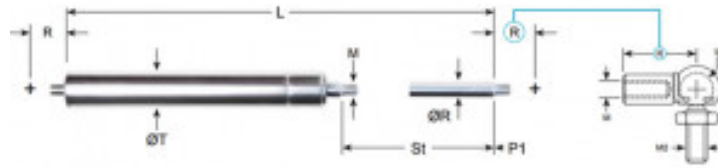

Molla a Gas Inox 14-28-150-366 700N S14JAS0700

Caratteristiche prodotto

Materiale: ACCIAIO INOX AISI 316

M - Filettatura: M10 x 1.5

R - Diam. Stelo (mm): 14

T - Diam. Corpo (mm): 28

St - Corsa (mm): 150

L - Lungh. Tot. a Riposo, vedi disegno (mm):
366

P1 - Forza (N): 700