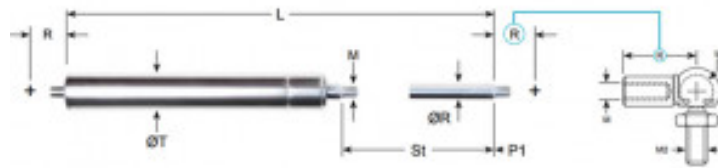

## Molla a Gas Inox 14-28-150-366 800N S14JAS0800

### Caratteristiche prodotto

Materiale: ACCIAIO INOX AISI 316

M - Filettatura: M10 x 1.5

R - Diam. Stelo (mm): 14

T - Diam. Corpo (mm): 28

St - Corsa (mm): 150

L - Lungh. Tot. a Riposo, vedi disegno (mm):  
366

P1 - Forza (N): 800