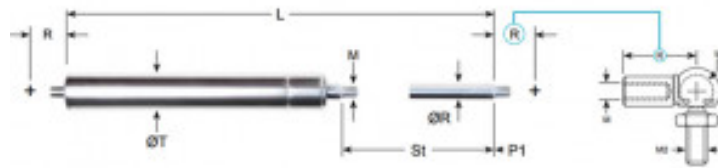

## Molla a Gas Inox 14-28-150-366 2150N S14JAS2150

### Caratteristiche prodotto

Materiale: ACCIAIO INOX AISI 316

M - Filettatura: M10 x 1.5

R - Diam. Stelo (mm): 14

T - Diam. Corpo (mm): 28

St - Corsa (mm): 150

L - Lungh. Tot. a Riposo, vedi disegno (mm):  
366

P1 - Forza (N): 2150