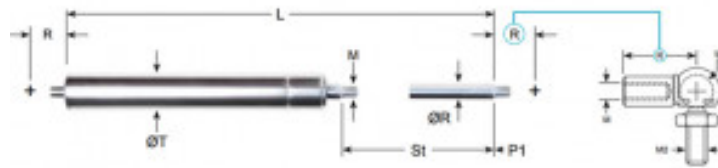

Molla a Gas Inox 14-28-250-566 800N S14PBD0800

Caratteristiche prodotto

Materiale: ACCIAIO INOX AISI 316

M - Filettatura: M10 x 1.5

R - Diam. Stelo (mm): 14

T - Diam. Corpo (mm): 28

St - Corsa (mm): 250

L - Lungh. Tot. a Riposo, vedi disegno (mm):
566

P1 - Forza (N): 800