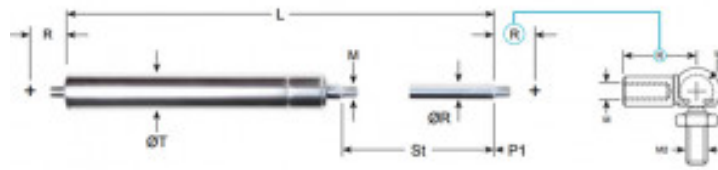

Molla a gas Inox 14-28-300-666 2150N S14RBG2150

Caratteristiche prodotto

Materiale: ACCIAIO INOX AISI 316

M - Filettatura: M10 x 1.5

R - Diam. Stelo (mm): 14

T - Diam. Corpo (mm): 28

St - Corsa (mm): 300

L - Lungh. Tot. a Riposo, vedi disegno (mm):
666

P1 - Forza (N): 2150