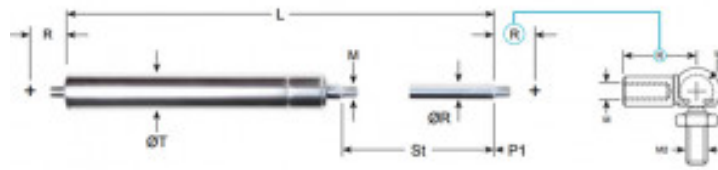

Molla a gas Inox 14-28-350-766 2150N S14SBJ2150

Caratteristiche prodotto

Materiale: ACCIAIO INOX AISI 316

M - Filettatura: M10 x 1.5

R - Diam. Stelo (mm): 14

T - Diam. Corpo (mm): 28

St - Corsa (mm): 350

L - Lungh. Tot. a Riposo, vedi disegno (mm):
766

P1 - Forza (N): 2150