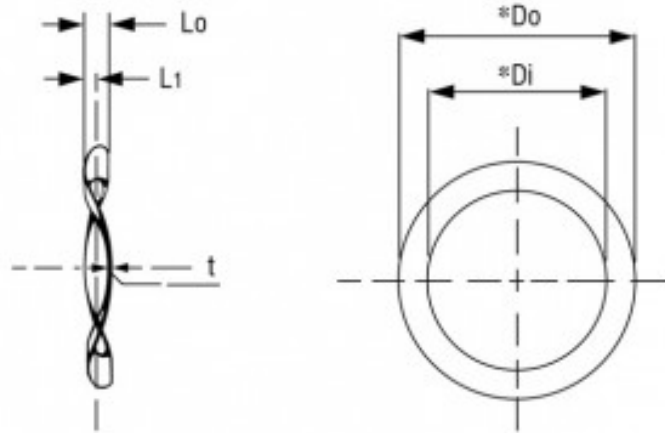

W61580 WAVE SPG rondella ondulata

Caratteristiche prodotto