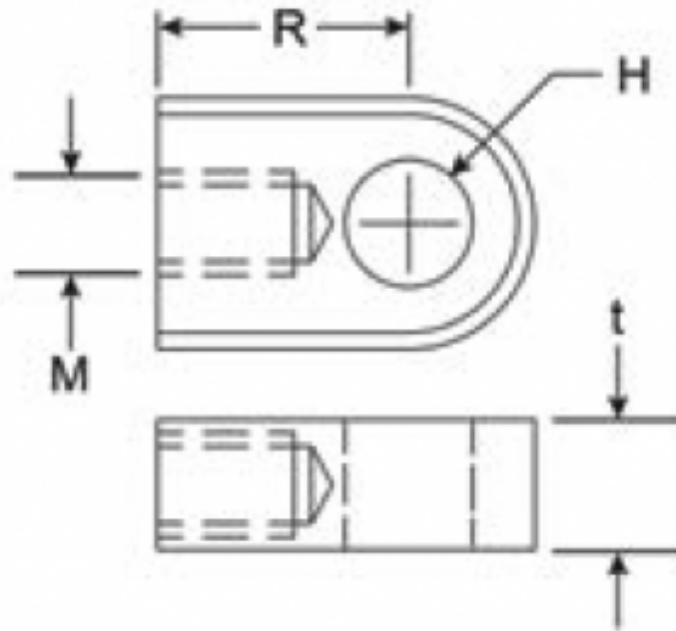

## ATTACCO A OCCHIELLO INOX EFE066S

### Caratteristiche prodotto

Materiale: ACCIAIO INOX 304

t - Spessore (mm): 5

R - Distanza da battuta a asse di attacco (mm):  
18.5

H - Diam. Foro (mm): 6.1

M - Filettatura: M6