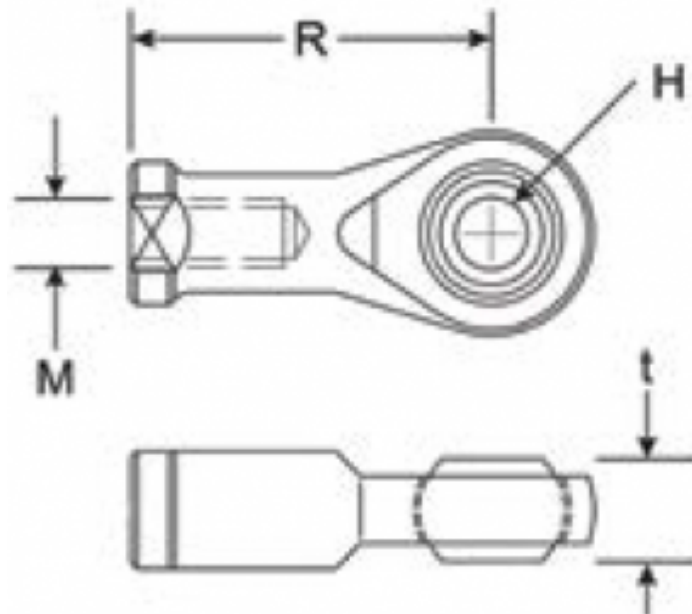

ATTACCO A OCCHIELLO CON CUSCINETTO INOX EFREF004S

Caratteristiche prodotto

Materiale: ACCIAIO INOX 304

t - Spessore (mm): 14

R - Distanza da battuta a asse di attacco (mm):

43

H - Diam. Foro (mm): 10

M - Filettatura: M10