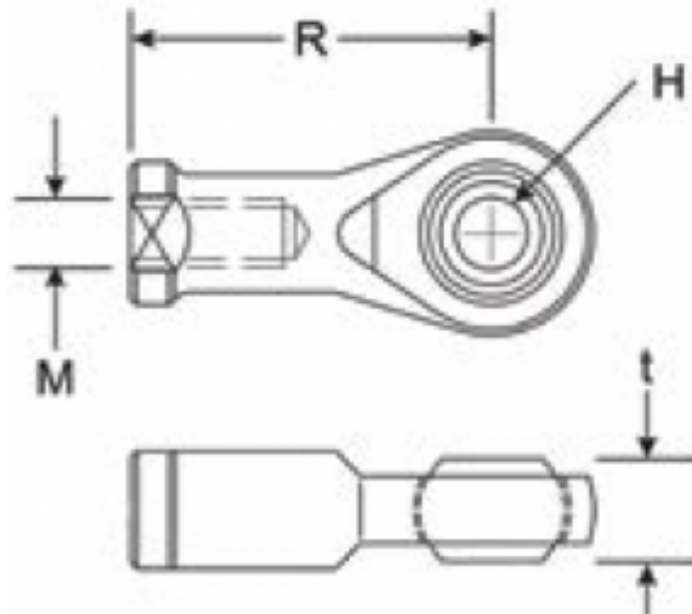

ATTACCO A OCCHIELLO CON CUSCINETTO INOX EFREF004S

Caratteristiche prodotto

Materiale: ACCIAIO INOX 304

t - Spessore (mm): 14

R - Distanza da battuta a asse di attacco (mm):
43

H - Diam. Foro (mm): 10

M - Filettatura: M10