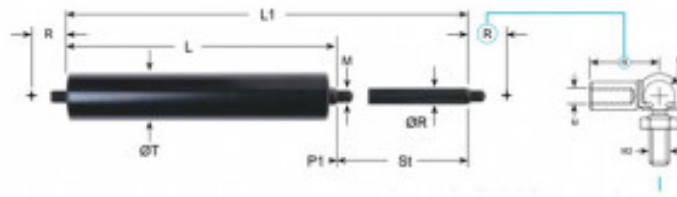

Molla a gas trazione 8-22-100-200-300 120N T08FAD0120

Caratteristiche prodotto