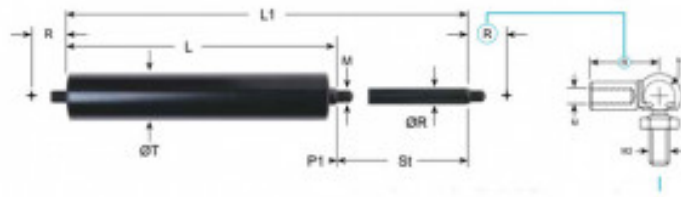

## Molla a gas trazione 8-22-100-200-300 120N T08FAD0120