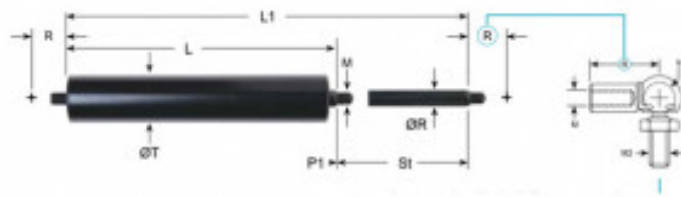

Molla a gas trazione 8-22-200-300-500 270N T08NCR0270

Caratteristiche prodotto