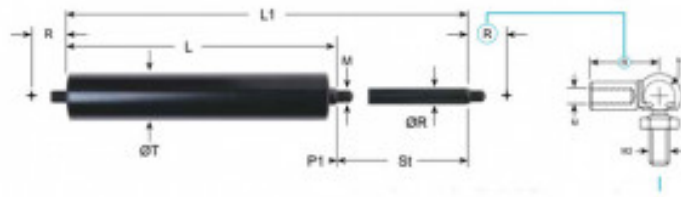

Molla a gas trazione 8-22-200-300-500 270N T08NCR0270

Caratteristiche prodotto