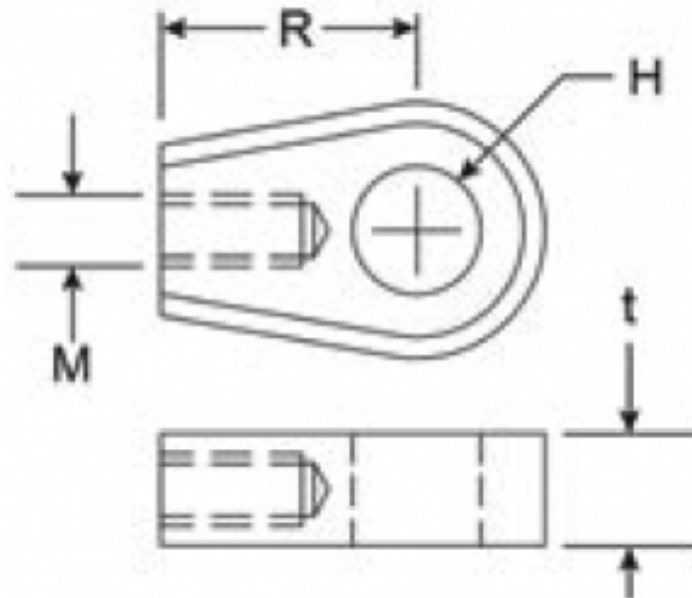

ATTACCO A OCCHIELLO EFE028Z

Caratteristiche prodotto

Materiale: ACCIAIO AL CARBONIO ZINCATO