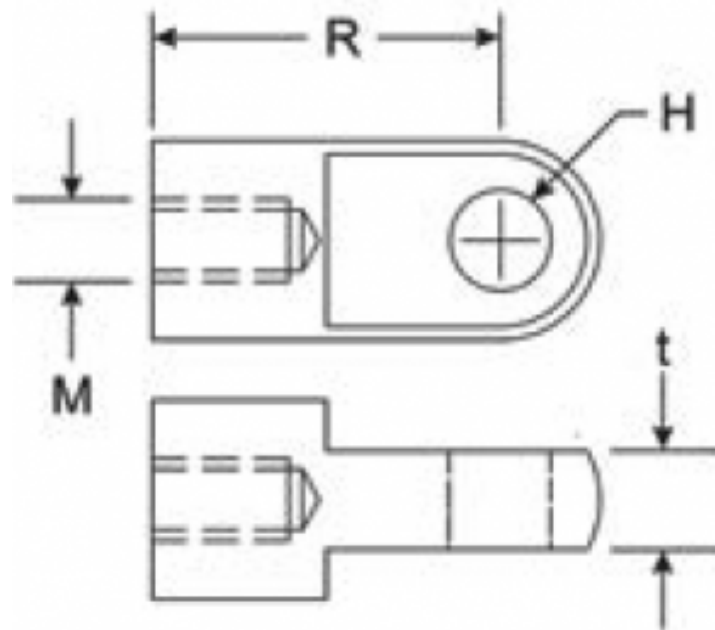

ATTACCO A OCCHIELLO EFE035A

Caratteristiche prodotto

Materiale: ALLUMINIO