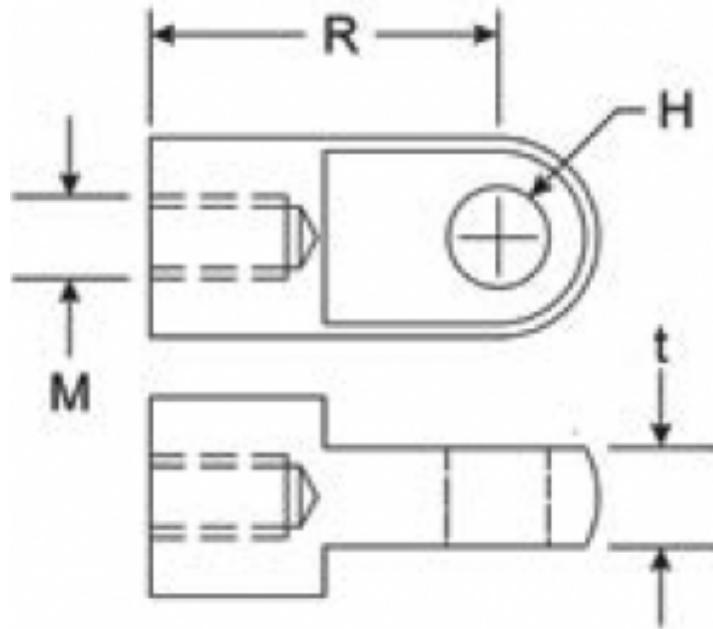

ATTACCO A OCCHIELLO EFE035A

Caratteristiche prodotto

Materiale: ALLUMINIO