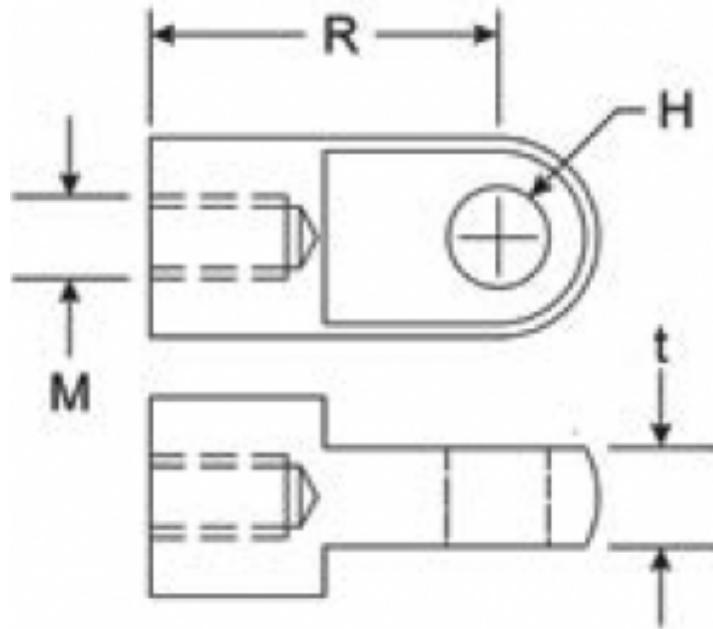

## ATTACCO A OCCHIELLO INOX EFE036S

### Caratteristiche prodotto

Materiale: ACCIAIO INOX 304

t - Spessore (mm): 10

R - Distanza da battuta a asse di attacco (mm):  
20

H - Diam. Foro (mm): 8.1

M - Filettatura: M8