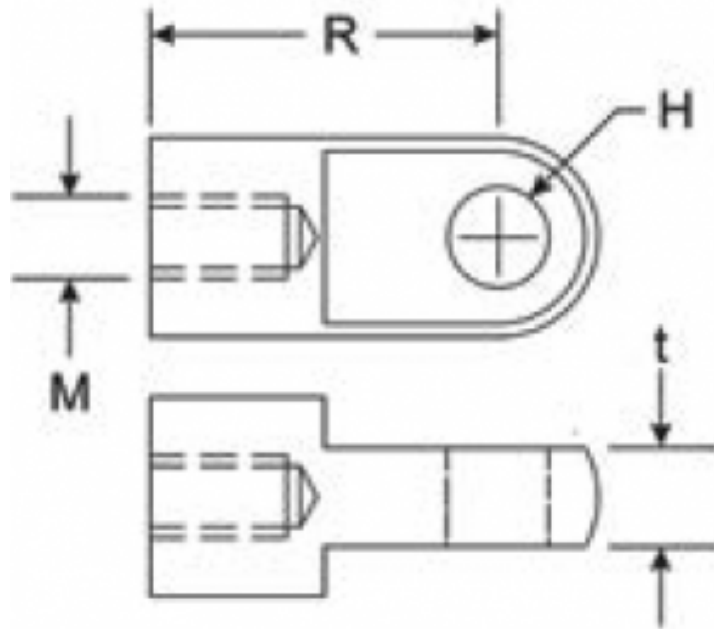

ATTACCO A OCCHIELLO INOX EFE036S

Caratteristiche prodotto

Materiale: ACCIAIO INOX 304

t - Spessore (mm): 10

R - Distanza da battuta a asse di attacco (mm):
20

H - Diam. Foro (mm): 8.1

M - Filettatura: M8