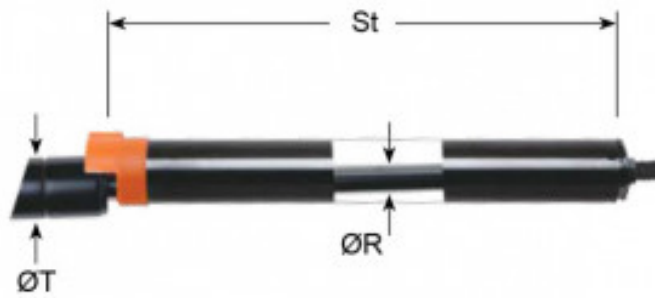

TUBO DI BLOCCAGGIO LTN 6-80

Caratteristiche prodotto

- R - Diam. Stelo (mm): 6
- T - Diam. Corpo (mm): 15
- St - Corsa (mm): 80