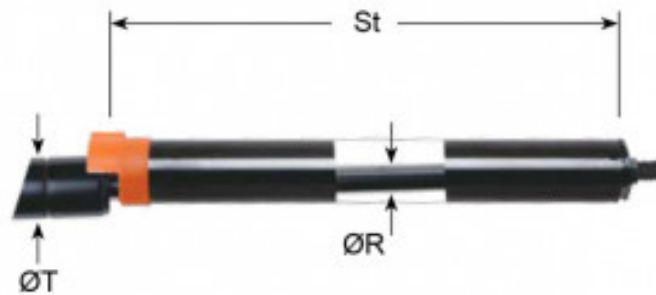

TUBO DI BLOCCAGGIO LTN 6-150

Caratteristiche prodotto

- R - Diam. Stelo (mm): 6
- T - Diam. Corpo (mm): 15
- St - Corsa (mm): 150