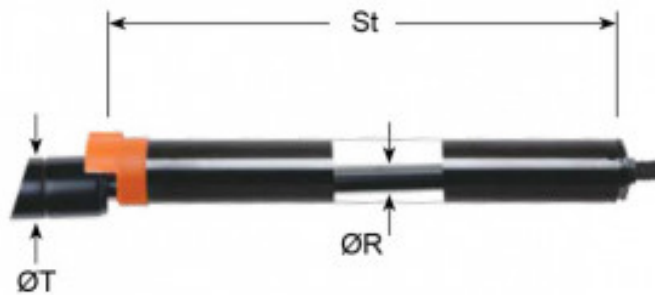

## TUBO DI BLOCCAGGIO LTN 14-150

### Caratteristiche prodotto

- R - Diam. Stelo (mm): 14
- T - Diam. Corpo (mm): 28
- St - Corsa (mm): 150