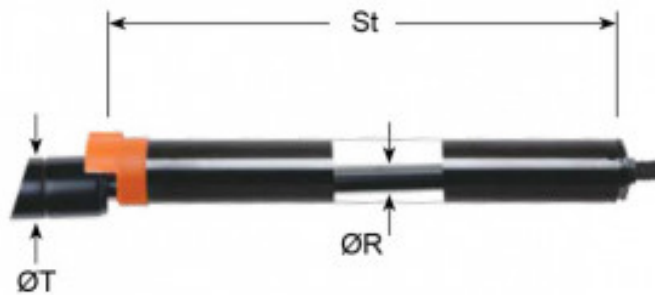

TUBO DI BLOCCAGGIO LTN 14-150

Caratteristiche prodotto

R - Diam. Stelo (mm): 14
T - Diam. Corpo (mm): 28
St - Corsa (mm): 150