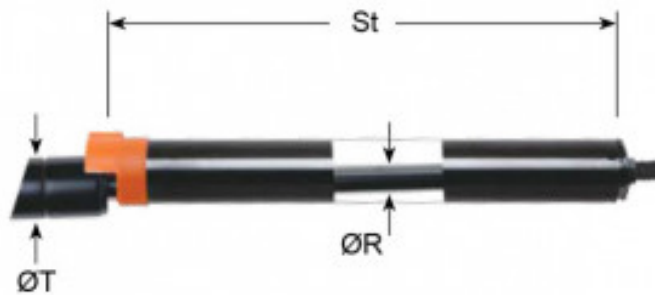

TUBO DI BLOCCAGGIO LTN 14-300

Caratteristiche prodotto

R - Diam. Stelo (mm): 14
T - Diam. Corpo (mm): 28
St - Corsa (mm): 300