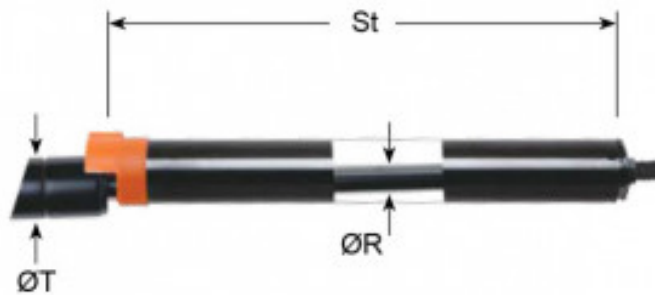

TUBO DI BLOCCAGGIO LTN 14-300

Caratteristiche prodotto

- R - Diam. Stelo (mm): 14
- T - Diam. Corpo (mm): 28
- St - Corsa (mm): 300