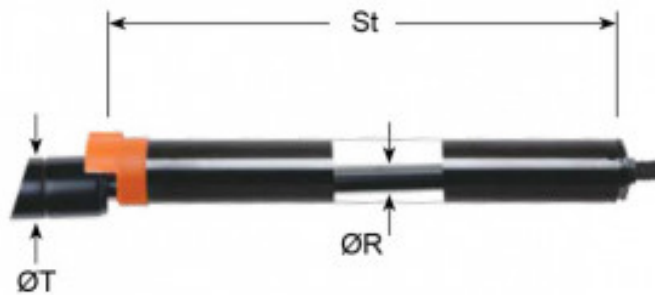

TUBO DI BLOCCAGGIO LTN 14-350

Caratteristiche prodotto

- R - Diam. Stelo (mm): 14
- T - Diam. Corpo (mm): 28
- St - Corsa (mm): 350