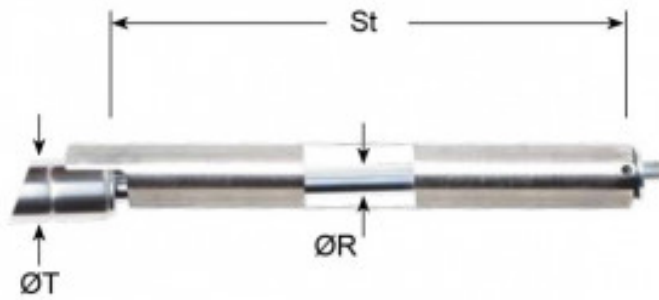

## TUBO DI BLOCCAGGIO INOX LTX-14-350

### Caratteristiche prodotto

R - Diam. Stelo (mm): 14  
T - Diam. Corpo (mm): 28  
St - Corsa (mm): 350