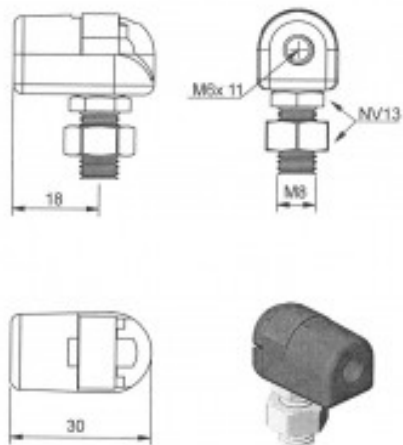

## ATTACCO A SFERA CON PERNO PLASTICA EFBJ014PN M6

### Caratteristiche prodotto

Materiale: PLASTICA

R - Distanza da battuta a asse di attacco (mm):

18

b - Diam. Sfera Attacco (mm): 10

M - Filettatura: M6

M2 - Filetto Maschio: M8