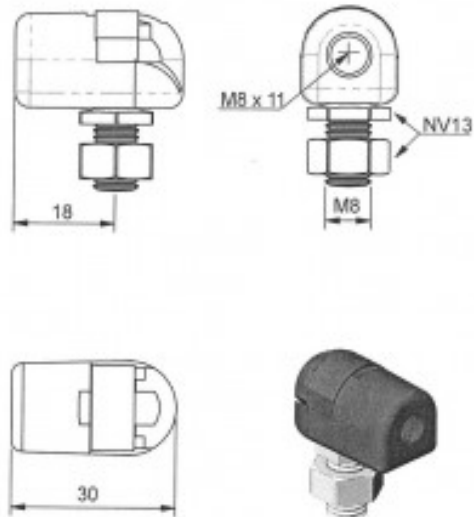

## ATTACCO A SFERA CON PERNO PLASTICA EFBJ015PN M8

### Caratteristiche prodotto

Materiale: PLASTICA

R - Distanza da battuta a asse di attacco (mm):

18

b - Diam. Sfera Attacco (mm): 10

M - Filettatura: M8

M2 - Filetto Maschio: M8