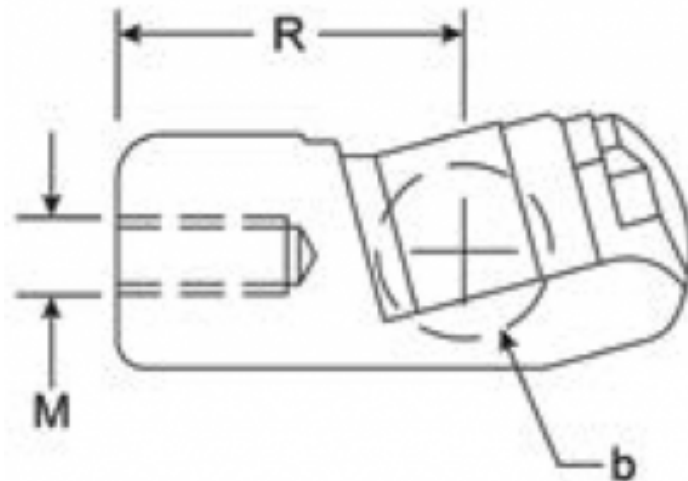

ATTACCO SFERA NO PERNO 30° PLASTICA EFBS014PN

Caratteristiche prodotto

Materiale: PLASTICA

R - Distanza da battuta a asse di attacco (mm):

18

b - Diam. Sfera Attacco (mm): 10

M - Filettatura: M6