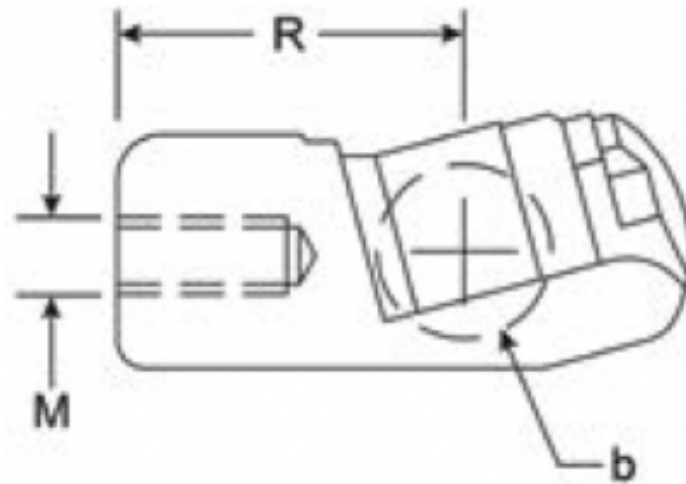

## ATTACCO SFERA NO PERNO 30° PLASTICA EFBS014PN

### Caratteristiche prodotto

Materiale: PLASTICA

R - Distanza da battuta a asse di attacco (mm):

18

b - Diam. Sfera Attacco (mm): 10

M - Filettatura: M6