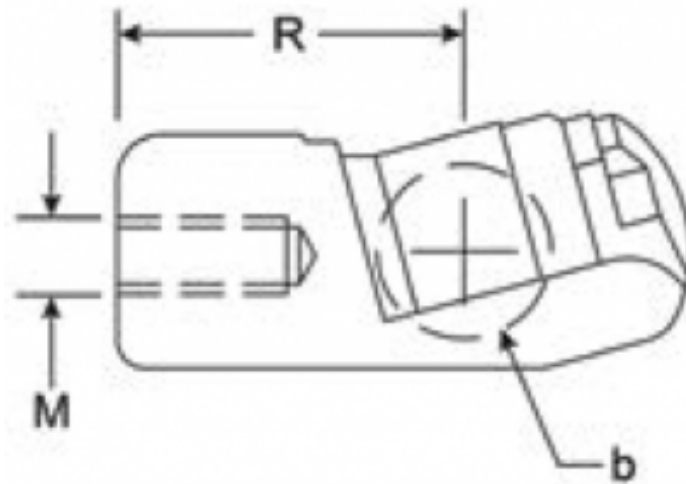

## ATTACCO SFERA NO PERNO 30° PLASTICA EFBS015PN

### Caratteristiche prodotto

Materiale: PLASTICA

R - Distanza da battuta a asse di attacco (mm):

18

b - Diam. Sfera Attacco (mm): 10

M - Filettatura: M8