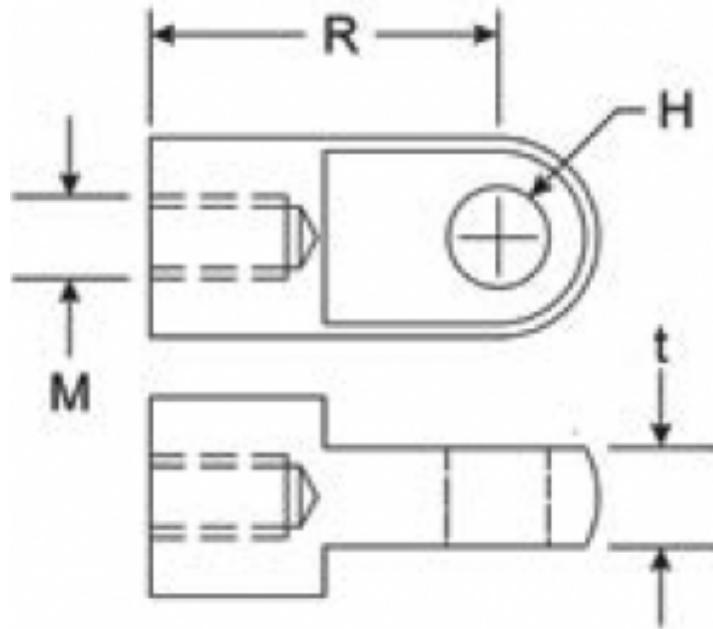

ATTACCO A OCCHIELLO INOX EFE015S

Caratteristiche prodotto

Materiale: ACCIAIO INOX 304

t - Spessore (mm): 10

R - Distanza da battuta a asse di attacco (mm):
35

H - Diam. Foro (mm): 10.1

M - Filettatura: M10