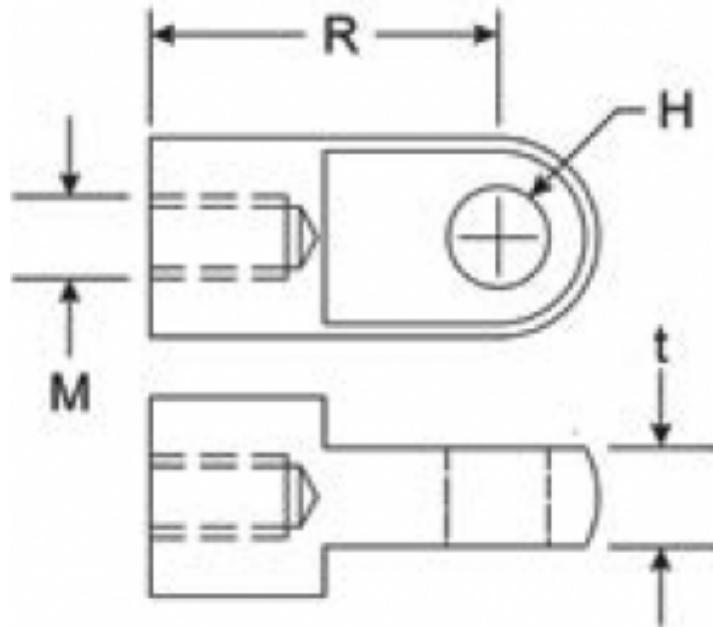

## ATTACCO A OCCHIELLO INOX EFE044S

### Caratteristiche prodotto

Materiale: ACCIAIO INOX 304

t - Spessore (mm): 5

R - Distanza da battuta a asse di attacco (mm):

28

H - Diam. Foro (mm): 6.1

M - Filettatura: M6