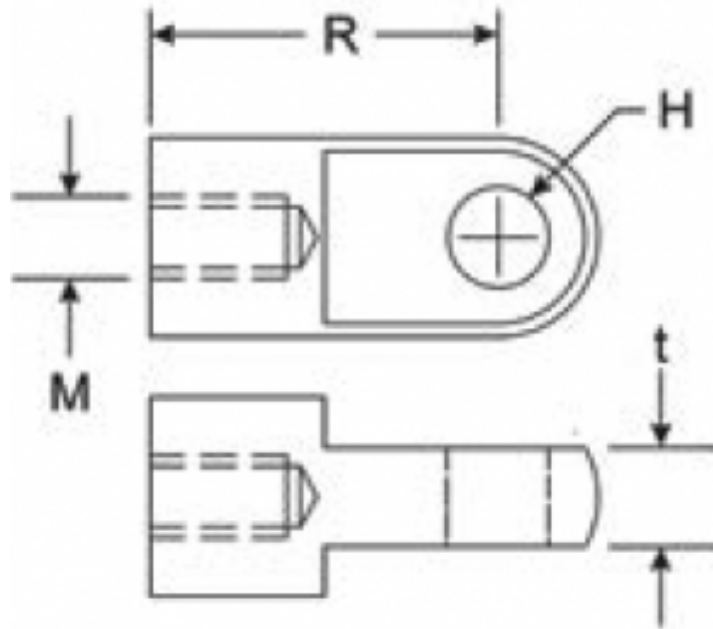

## ATTACCO A OCCHIELLO INOX EFE044S

### Caratteristiche prodotto

Materiale: ACCIAIO INOX 304

t - Spessore (mm): 5

R - Distanza da battuta a asse di attacco (mm):

28

H - Diam. Foro (mm): 6.1

M - Filettatura: M6