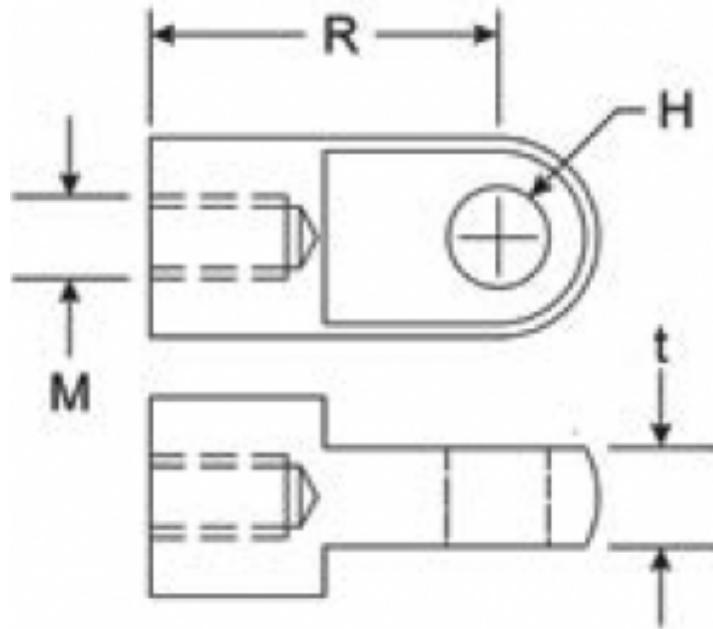

## ATTACCO A OCCHIELLO INOX EFE045S

### Caratteristiche prodotto

Materiale: ACCIAIO INOX 304

t - Spessore (mm): 8

R - Distanza da battuta a asse di attacco (mm):

28

H - Diam. Foro (mm): 6.1

M - Filettatura: M6