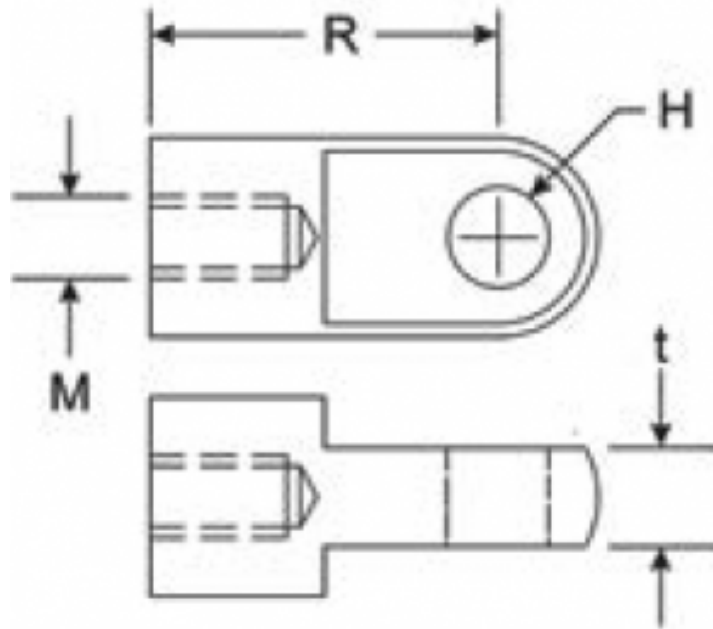

ATTACCO A OCCHIELLO INOX EFE045S

Caratteristiche prodotto

Materiale: ACCIAIO INOX 304

t - Spessore (mm): 8

R - Distanza da battuta a asse di attacco (mm):

28

H - Diam. Foro (mm): 6.1

M - Filettatura: M6