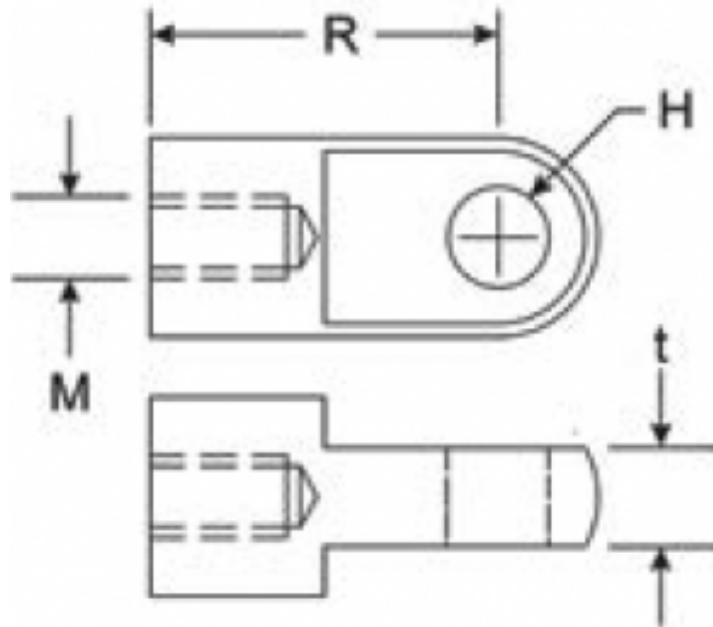

## ATTACCO A OCCHIELLO INOX EFE048S

### Caratteristiche prodotto

Materiale: ACCIAIO INOX 304

t - Spessore (mm): 5

R - Distanza da battuta a asse di attacco (mm):

28

H - Diam. Foro (mm): 8.1

M - Filettatura: M8