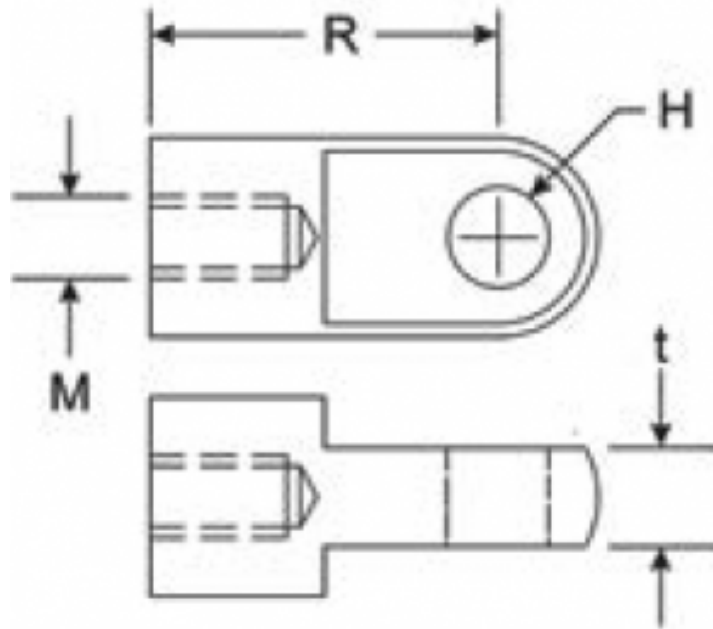

ATTACCO A OCCHIELLO INOX EFE050S

Caratteristiche prodotto

Materiale: ACCIAIO INOX 304

t - Spessore (mm): 5

R - Distanza da battuta a asse di attacco (mm):

28

H - Diam. Foro (mm): 10.1

M - Filettatura: M8