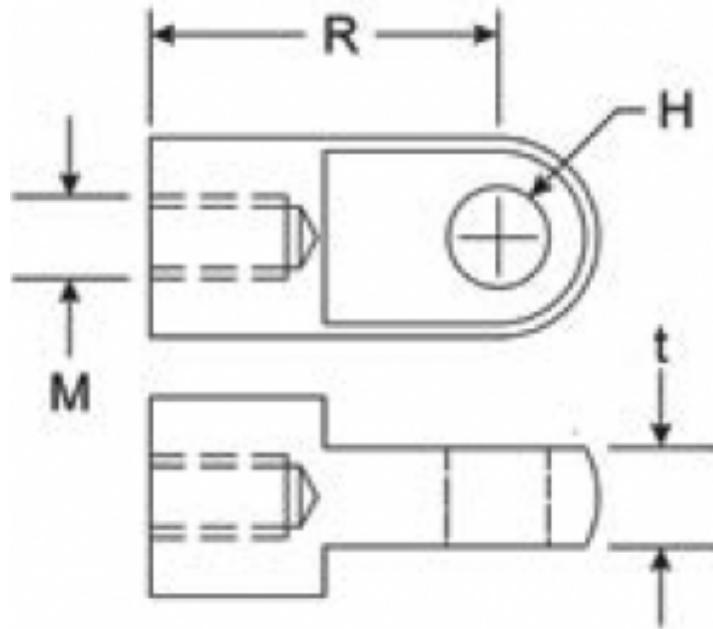

ATTACCO A OCCHIELLO INOX EFE051S

Caratteristiche prodotto

Materiale: ACCIAIO INOX 304

t - Spessore (mm): 8

R - Distanza da battuta a asse di attacco (mm):

28

H - Diam. Foro (mm): 10.1

M - Filettatura: M8