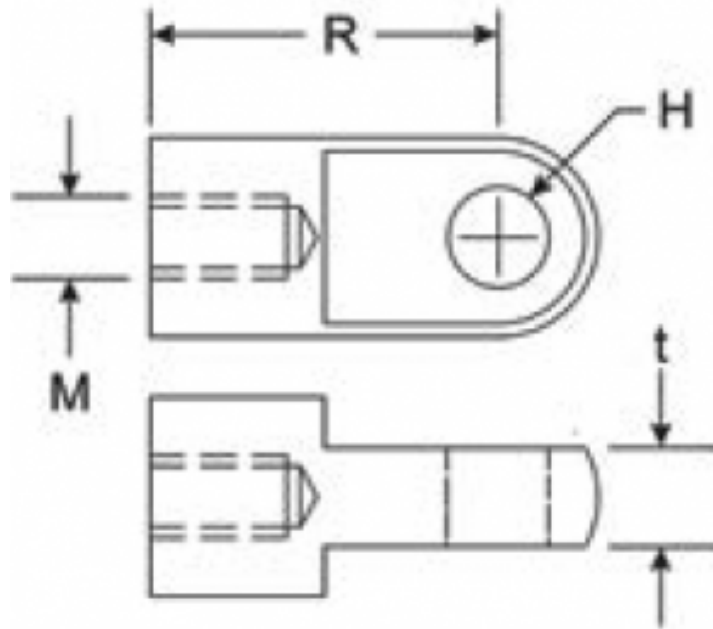

## ATTACCO A OCCHIELLO INOX EFE051S

### Caratteristiche prodotto

Materiale: ACCIAIO INOX 304

t - Spessore (mm): 8

R - Distanza da battuta a asse di attacco (mm):

28

H - Diam. Foro (mm): 10.1

M - Filettatura: M8