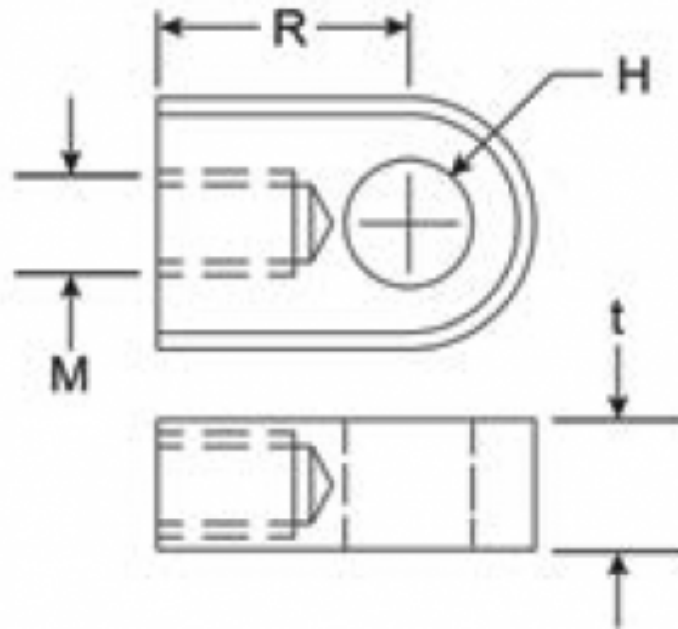

ATTACCO A OCCHIELLO INOX EFE052S

Caratteristiche prodotto

Materiale: ACCIAIO INOX 304

t - Spessore (mm): 8

R - Distanza da battuta a asse di attacco (mm):

16

H - Diam. Foro (mm): 6.1

M - Filettatura: M6