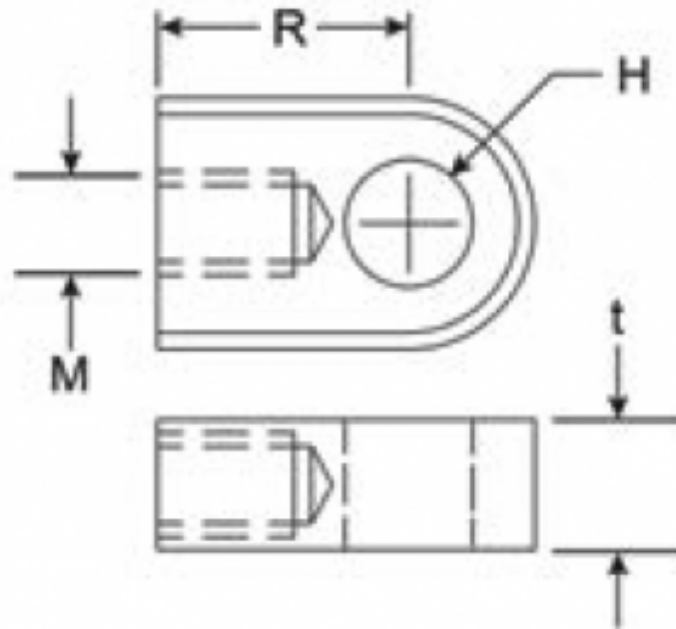

### Caratteristiche prodotto

Materiale: ACCIAIO INOX 304

t - Spessore (mm): 8

R - Distanza da battuta a asse di attacco (mm):

16

H - Diam. Foro (mm): 6.1

M - Filettatura: M6