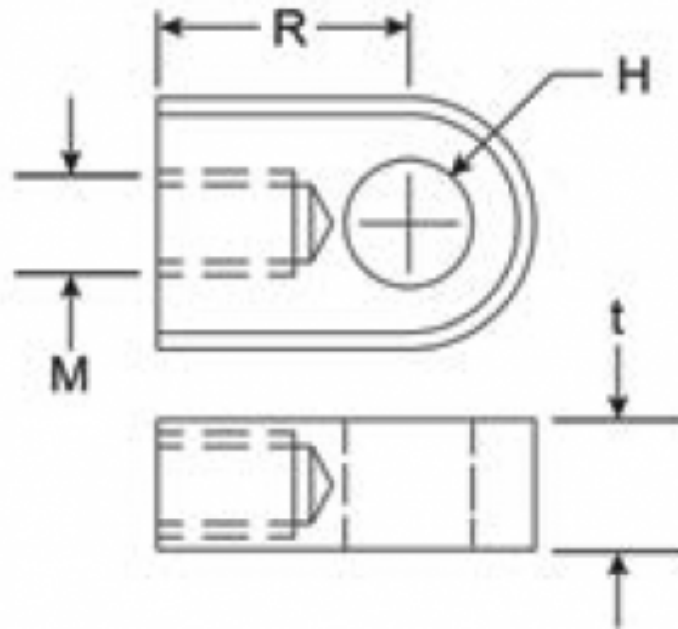

### Caratteristiche prodotto

Materiale: ACCIAIO INOX 304

t - Spessore (mm): 8

R - Distanza da battuta a asse di attacco (mm):

16

H - Diam. Foro (mm): 8.1

M - Filettatura: M6