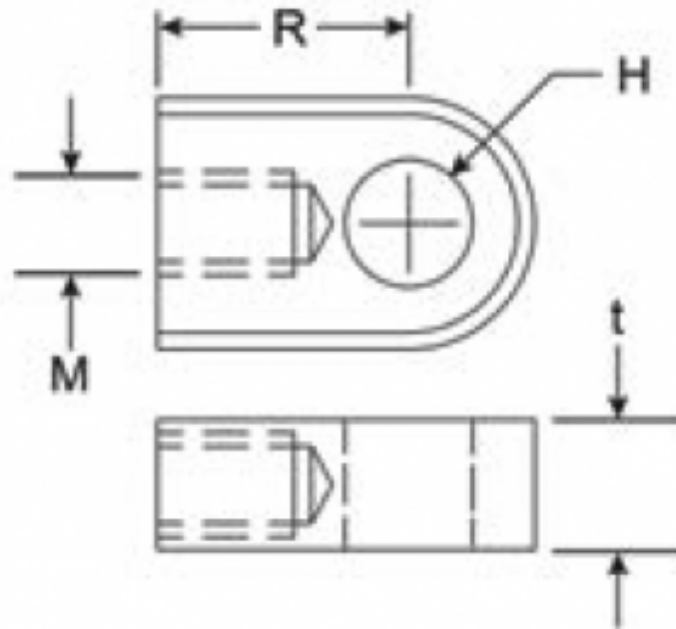

ATTACCO A OCCHIELLO INOX EFE053S

Caratteristiche prodotto

Materiale: ACCIAIO INOX 304

t - Spessore (mm): 8

R - Distanza da battuta a asse di attacco (mm):

16

H - Diam. Foro (mm): 8.1

M - Filettatura: M6