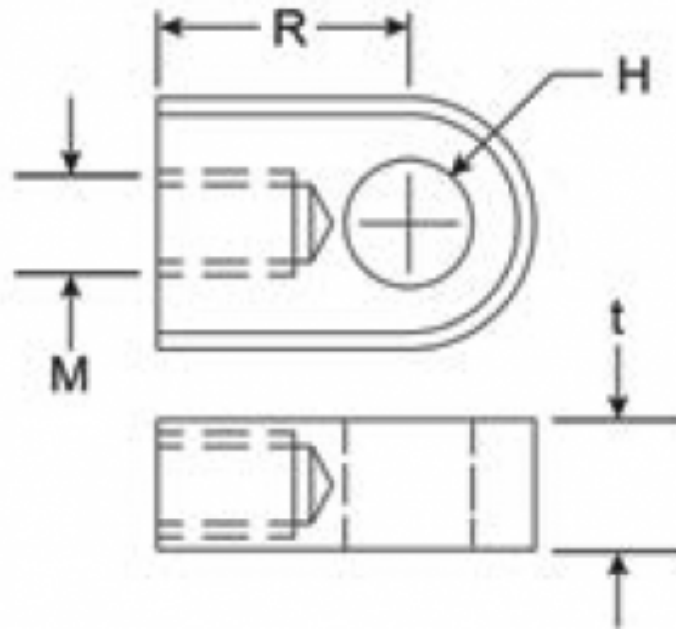

### Caratteristiche prodotto

Materiale: ACCIAIO INOX 304

t - Spessore (mm): 10

R - Distanza da battuta a asse di attacco (mm):  
16

H - Diam. Foro (mm): 8.1

M - Filettatura: M8