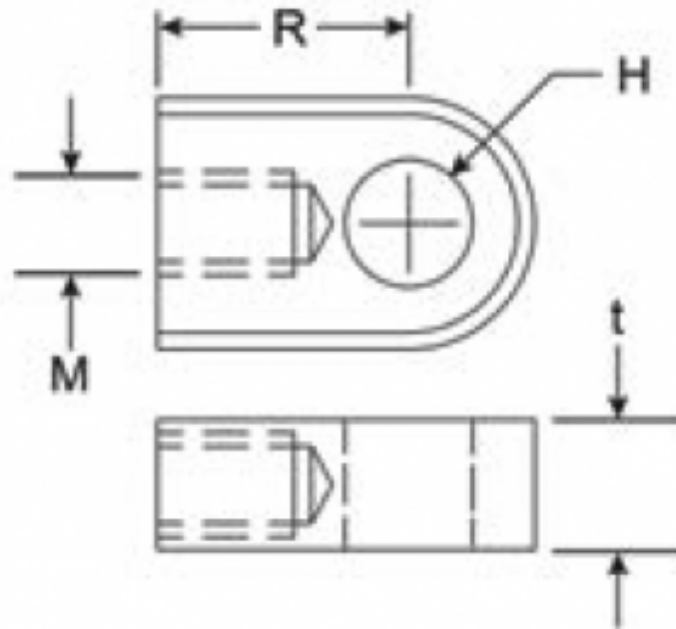

ATTACCO A OCCHIELLO INOX EFE054S

Caratteristiche prodotto

Materiale: ACCIAIO INOX 304

t - Spessore (mm): 10

R - Distanza da battuta a asse di attacco (mm):
16

H - Diam. Foro (mm): 8.1

M - Filettatura: M8