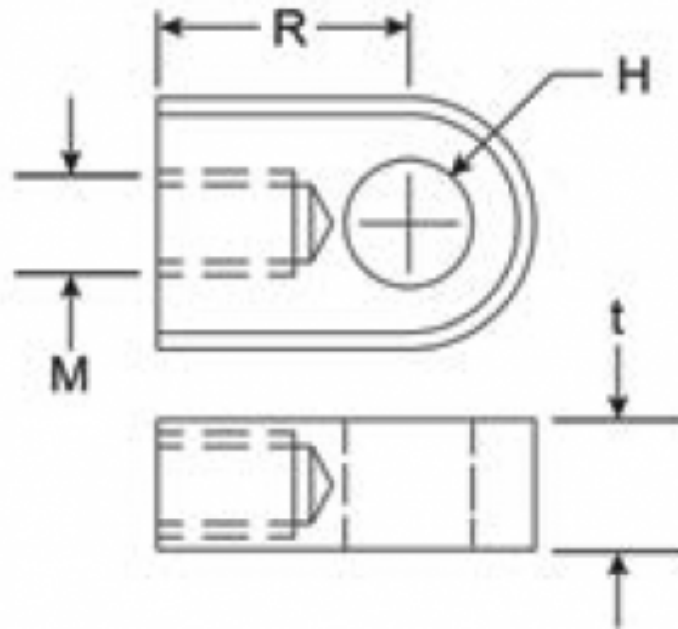

ATTACCO A OCCHIELLO INOX EFE055S

Caratteristiche prodotto

Materiale: ACCIAIO INOX 304

t - Spessore (mm): 10

R - Distanza da battuta a asse di attacco (mm):
16

H - Diam. Foro (mm): 10.1

M - Filettatura: M8