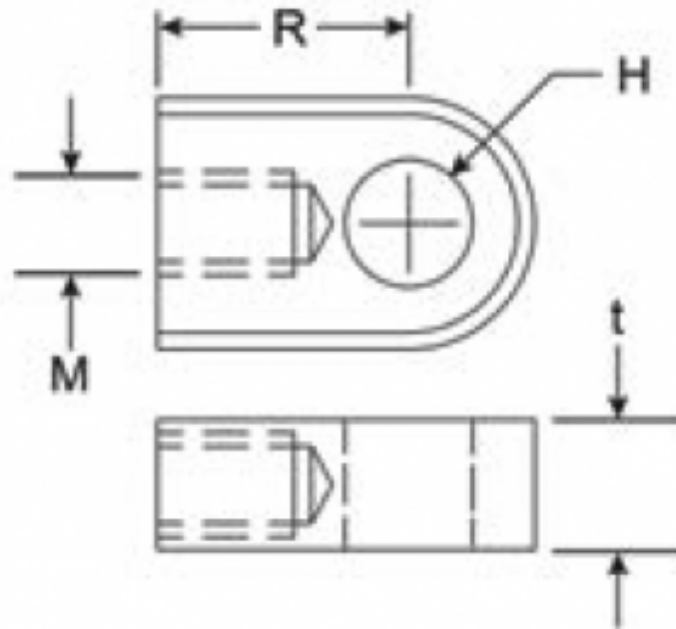

### Caratteristiche prodotto

Materiale: ACCIAIO INOX 304

t - Spessore (mm): 12

R - Distanza da battuta a asse di attacco (mm):  
25

H - Diam. Foro (mm): 10.1

M - Filettatura: M10