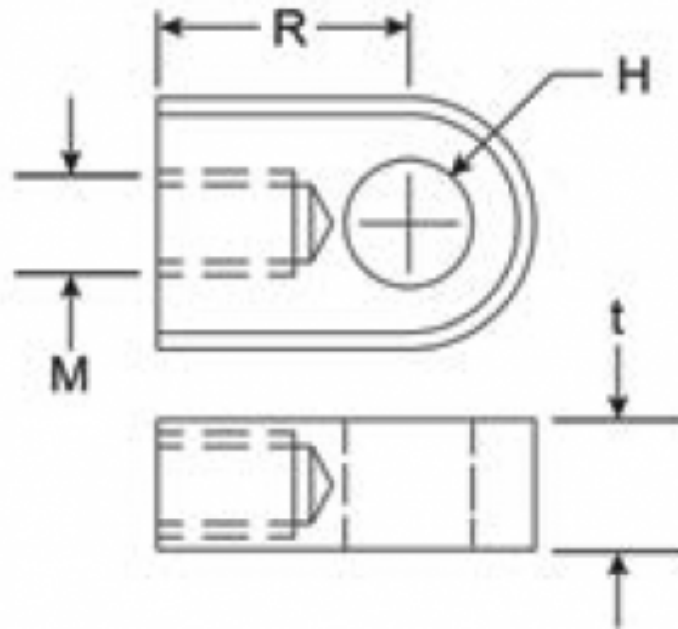

ATTACCO A OCCHIELLO INOX EFE058S

Caratteristiche prodotto

Materiale: ACCIAIO INOX 304

t - Spessore (mm): 12

R - Distanza da battuta a asse di attacco (mm):

25

H - Diam. Foro (mm): 8.1

M - Filettatura: M10