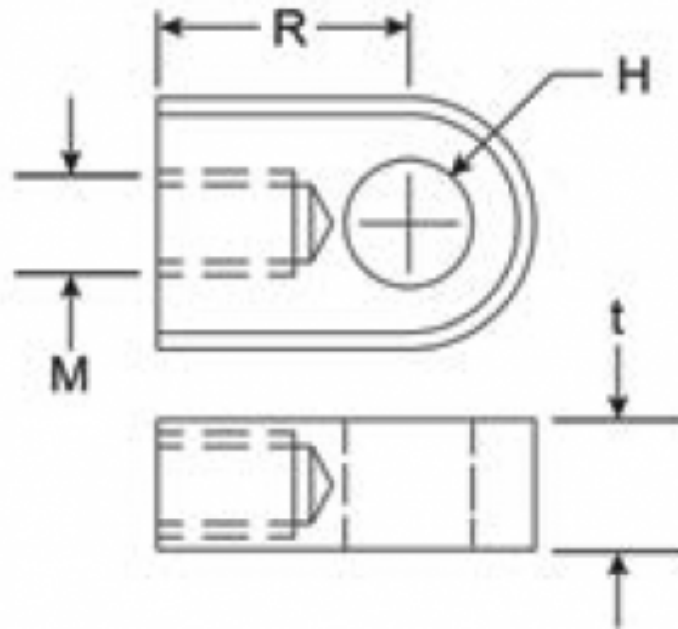

ATTACCO A OCCHIELLO INOX EFE058S

Caratteristiche prodotto

Materiale: ACCIAIO INOX 304

t - Spessore (mm): 12

R - Distanza da battuta a asse di attacco (mm):
25

H - Diam. Foro (mm): 8.1

M - Filettatura: M10